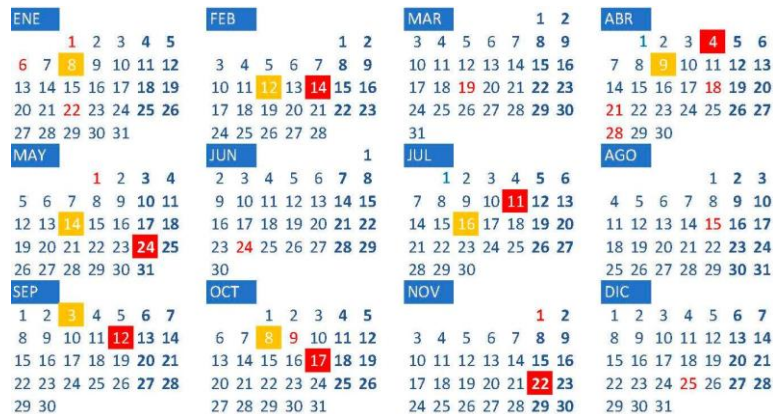

Wo kann man sich vorbereiten?

Costa de Valencia, escuela de español ist Einschreibezentrum für die DELE-Prüfungen.

Die Anmeldung und die Prüfung kann in unseren Einrichtungen vorgenommen werden. Mit unseren Kursen bereiten wir auf jede der Prüfungen aller Niveaustufen vor.

Wie meldet man sich an?

Sowohl die Einschreibung, als auch die Zahlung der Prüfungsgebühr erfolgt online hier: <https://examen.es.cervantes.es>. Möchtest du die Prüfung bei uns ablegen, wähle unsere Schule **FEDELE VALENCIA -Costa de Valencia, escuela de español** auf der Karte aus, die in der Webseite erscheint. Einmal für die Prüfung eingeschrieben, kannst du dich für unseren Vorbereitungskurs anmelden, indem du das Formular ausfüllst.

- Einschreibebeschluss
- Prüfungen

Gebühren der Prüfung

- A1: 112 €
- A2: 134 €
- B1: 173 €
- B2: 204 €
- C1: 225 €
- C2: 240 €

Prüfungstermine

Termine	Niveau	Anmeldefrist
14/02/25	A2	08/01/25
04/04/25	A1, A2, B1, B2, C1	12/02/25
24/05/25	A1, A2, B1, B2, C1, C2	09/04/25
11/07/25	A2, B1, B2, C1	14/05/25
12/09/25	A2	16/07/25
17/10/25	A2, B1, B2	03/09/25
22/11/25	A1, A2, B1, B2, C1, C2	08/10/25

Einschreibung DELE-Vorbereitungskurs

Vorname: _____ Nachname: _____
Nationalität: _____ Geburtsdatum: ____/____/____
Geschlecht: ☐ ☐ Telefon: _____
Email: _____

Ich melde mich für folgenden Kurs an:

1. ☐ DELE A1   ☐ DELE A2   ☐ DELE B1   ☐ DELE B2
   ☐ DELE C1   ☐ DELE C2

Ausschreibung:

1. ☐ Februar   ☐ April   ☐ Mai
   ☐ Juli   ☐ September   ☐ Oktober   ☐ November

Dauer und Preis des Kurses:

1. ☐ Kurs DELE (3 Wochen) .....495 €
   ☐ Kurs DELE+ 1 Woche (4 Wochen) .....682 €
   ☐ Kurs DELE+ 2 Wochen (5 Wochen) ..... 869 €
   Einschreibgebühr .....35 €

Kursbeginn: ____/____/____

Unterschrift: _____ Datum: ____/____/____

Wir verwalten die Daten, die du uns zur Verfügung stellst, um dir den gewünschten Service zu bieten. Sie werden für die Dauer der Geschäftsbeziehung oder für die zur Erfüllung der gesetzlichen Verpflichtungen erforderlichen Jahre aufbewahrt und nicht an Dritte weitergegeben. Du hast das Recht, deine personenbezogenen Daten einzusehen, zu berichtigen oder zu löschen, wenn diese nicht mehr erforderlich sind.

Merkmale der Kurse:

- Jeder Kurs ist speziell auf den Inhalt der Prüfung zugeschnitten. Im Unterricht wird mit Examens-Modellen und speziell erstelltem Zusatzmaterial gearbeitet.
- **Lehrmaterial, Einstufungstest und Tutorien** im Preis enthalten.
- **Kleine Gruppen:** mind 2, max. 8 Schüler in einem Kurs. Ist nur ein Schüler in dem Kurs, erhält er täglich 2 Einzelstunden (à 50 min), bei gleichem Kurspreis.
- **Kursdauer:** 14 Tage, mit 3 täglichen Unterrichtsstunden a 50 min.
- **Probexamen** unter realen Prüfungsbedingungen am Freitag vor der Prüfung.
- **Preis: 495€/3 Wochen.** Jede zusätzliche Woche zu 187€.
- **Wichtig:** im Kurspreis sind die Prüfungsgebühren **nicht enthalten**.

Costa de Valencia, escuela de español bietet im Laufe des Jahres noch einen anderen Kurs zur DELE Vorbereitung an: **DELE 20+10**. Dieses Programm kann an jedem beliebigen Monag begonnen werden und setzt sich aus folgenden Kursen zusammen

- Spanisch Intensivkurs (20 Unterrichtseinheiten wöchentlich à 50 min)
- 10 h (à 60 min) Einzelunterricht wöchentlich zur spezifischen Prüfungsvorbereitung

Preis: 470€/1 Woche   875€/2 Wochen   1300€/3 Wochen   1730€/4 Wochen
Einschreibgebühr: 35 €